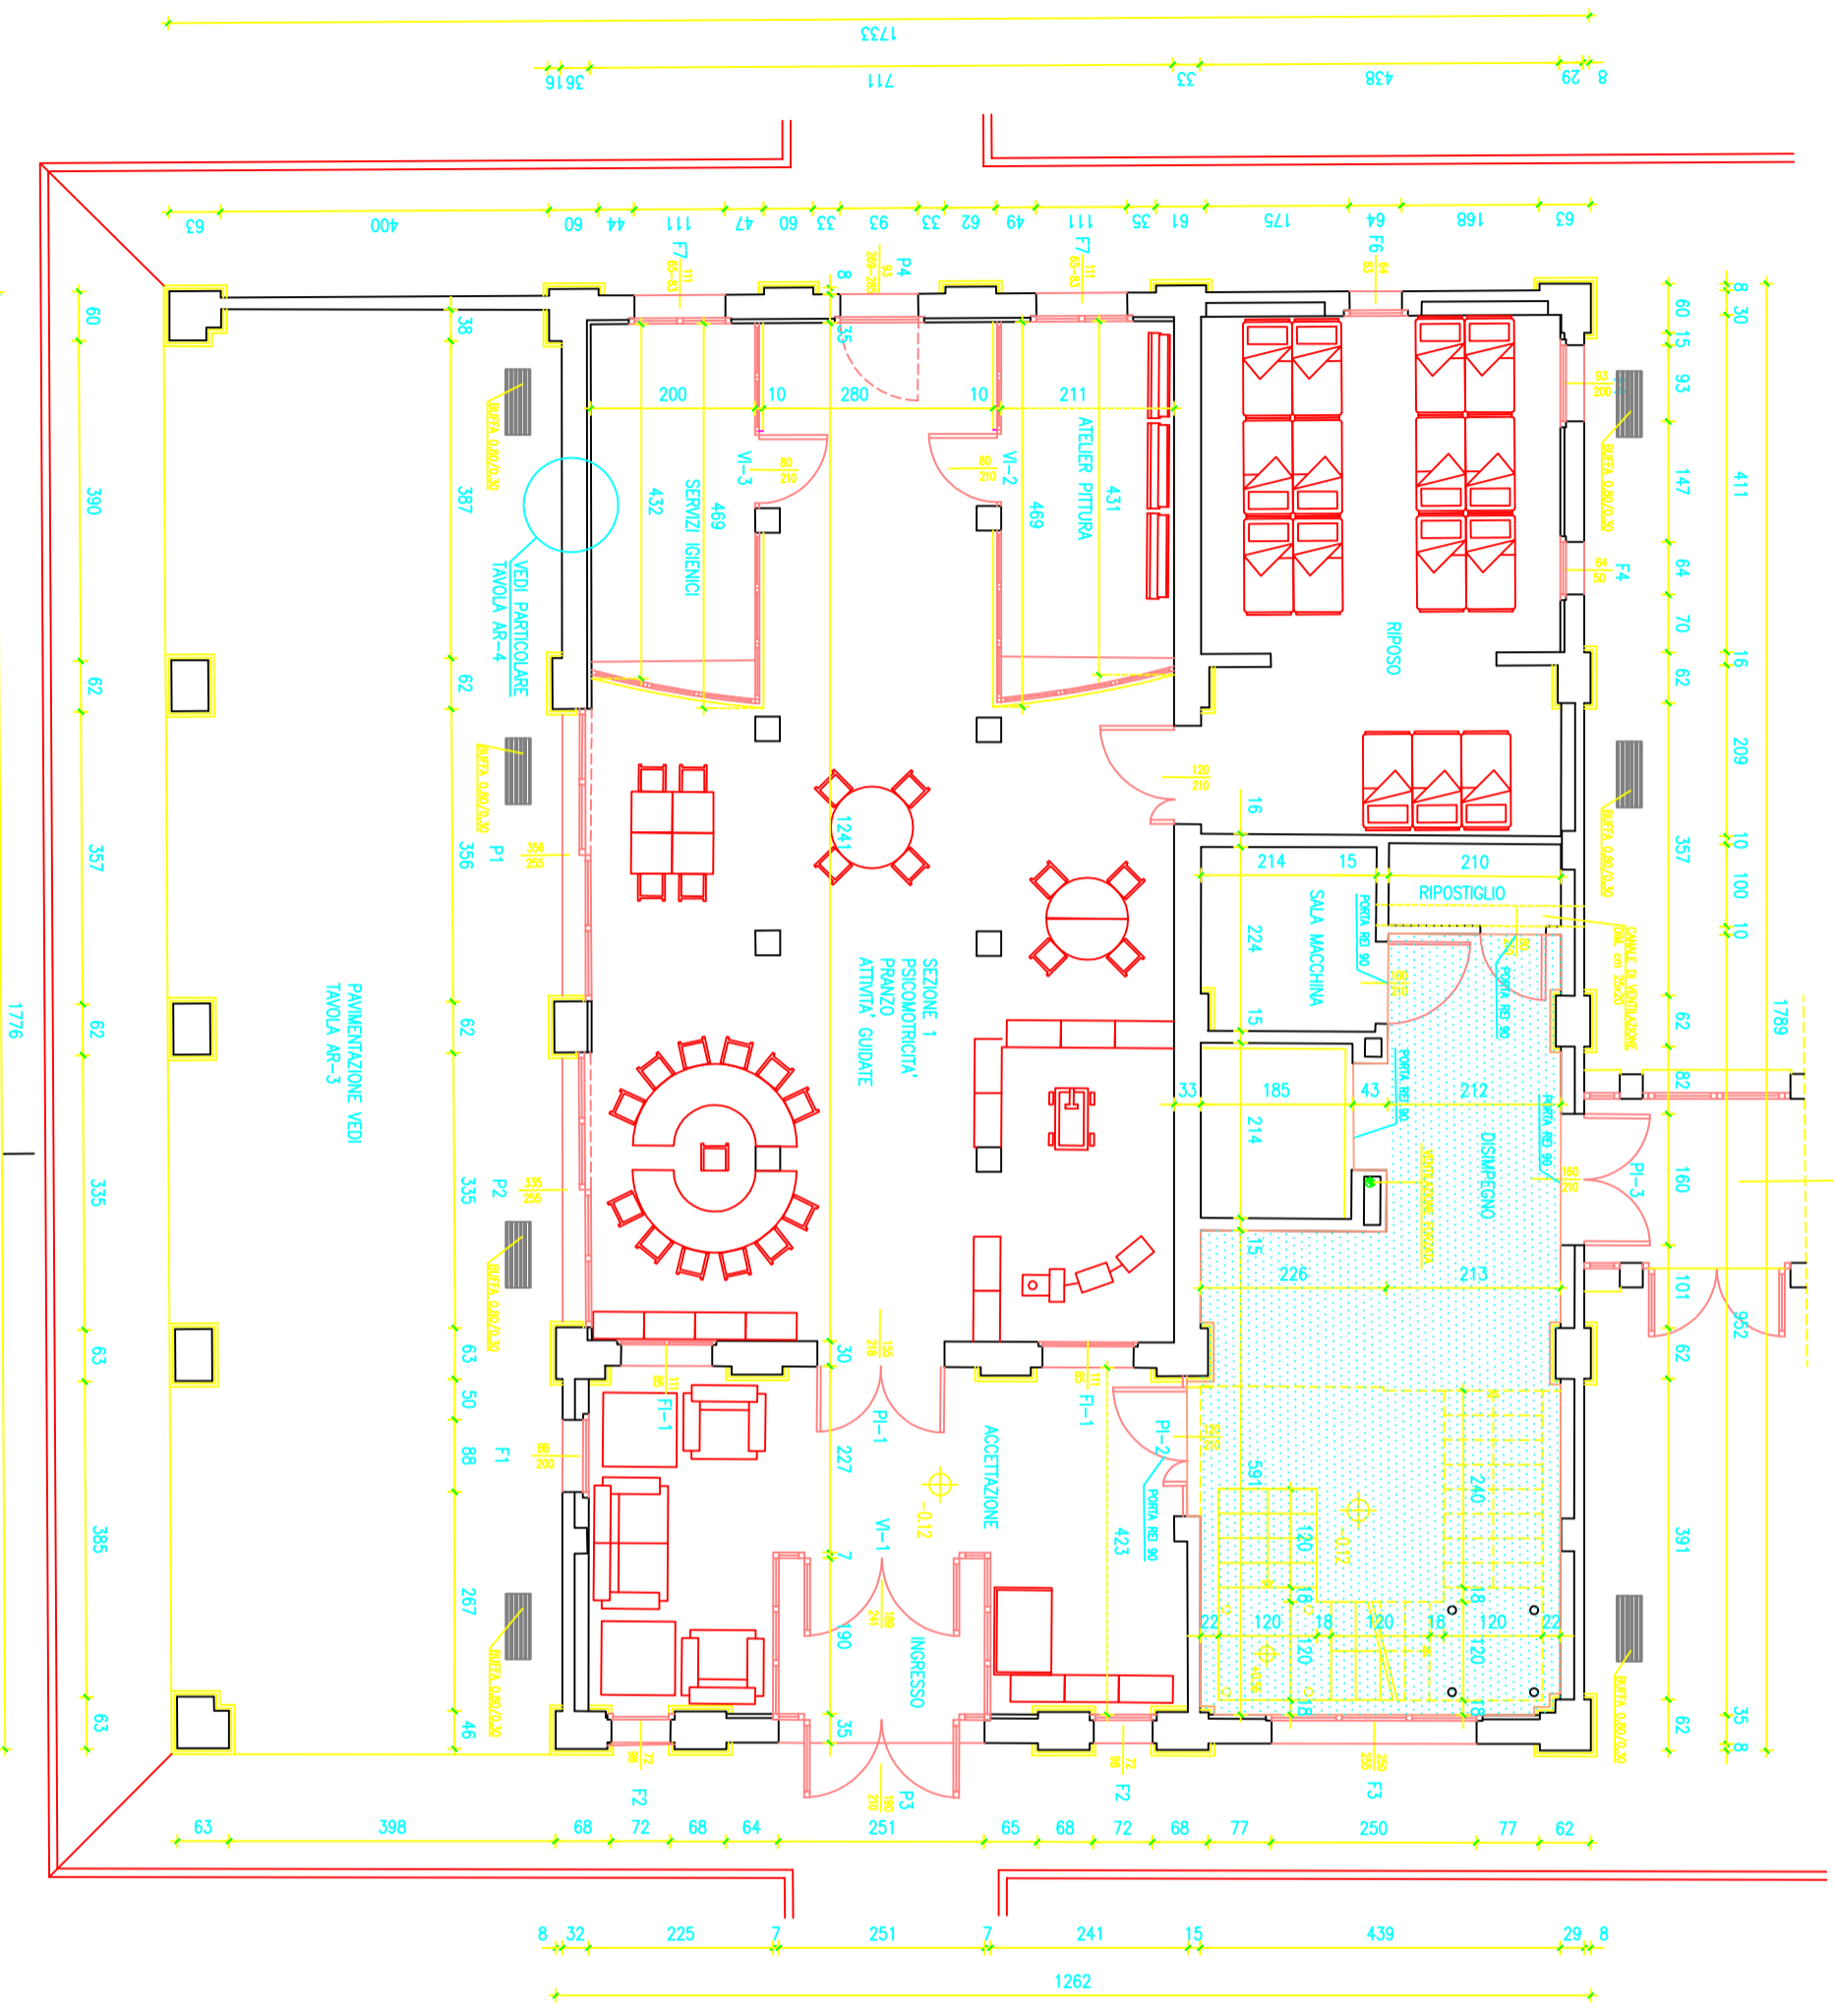

ZONA PROTETTA REI 90

PIANTA PIANO TERRA